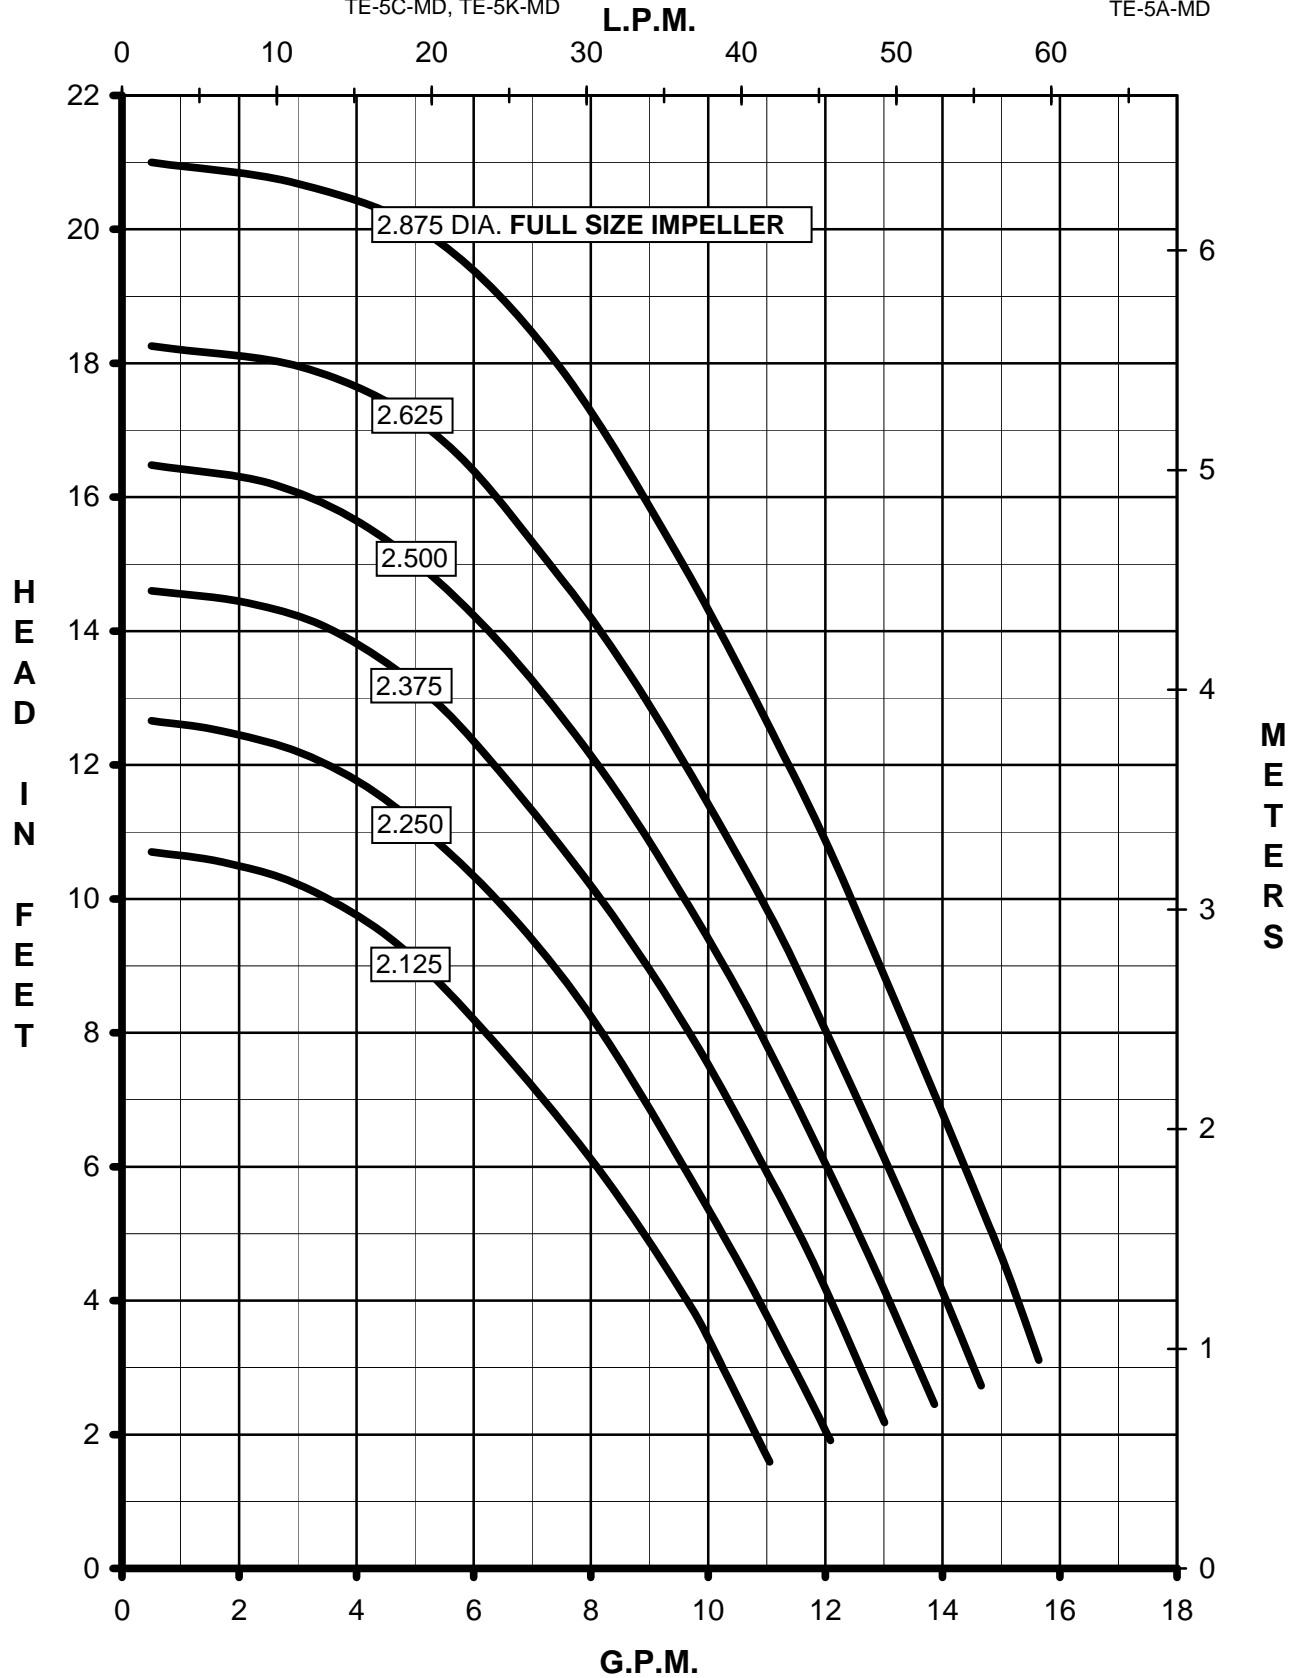

## TE-5C-MD, TE-5A-MD, TE-5K-MD

115/230V 1PH 50HZ

TRIM CURVES

TE-5C-MD, TE-5K-MD

TE-5A-MD

**MARCH**  
**PUMPS**

**TE-5C-MD, TE-5A-MD, TE-5K-MD**

**FULL SIZE IMPELLER 2.875 DIA.**

**115/230V 1PH 50HZ**

TE-5C-MD, TE-5K-MD

TE-5A-MD